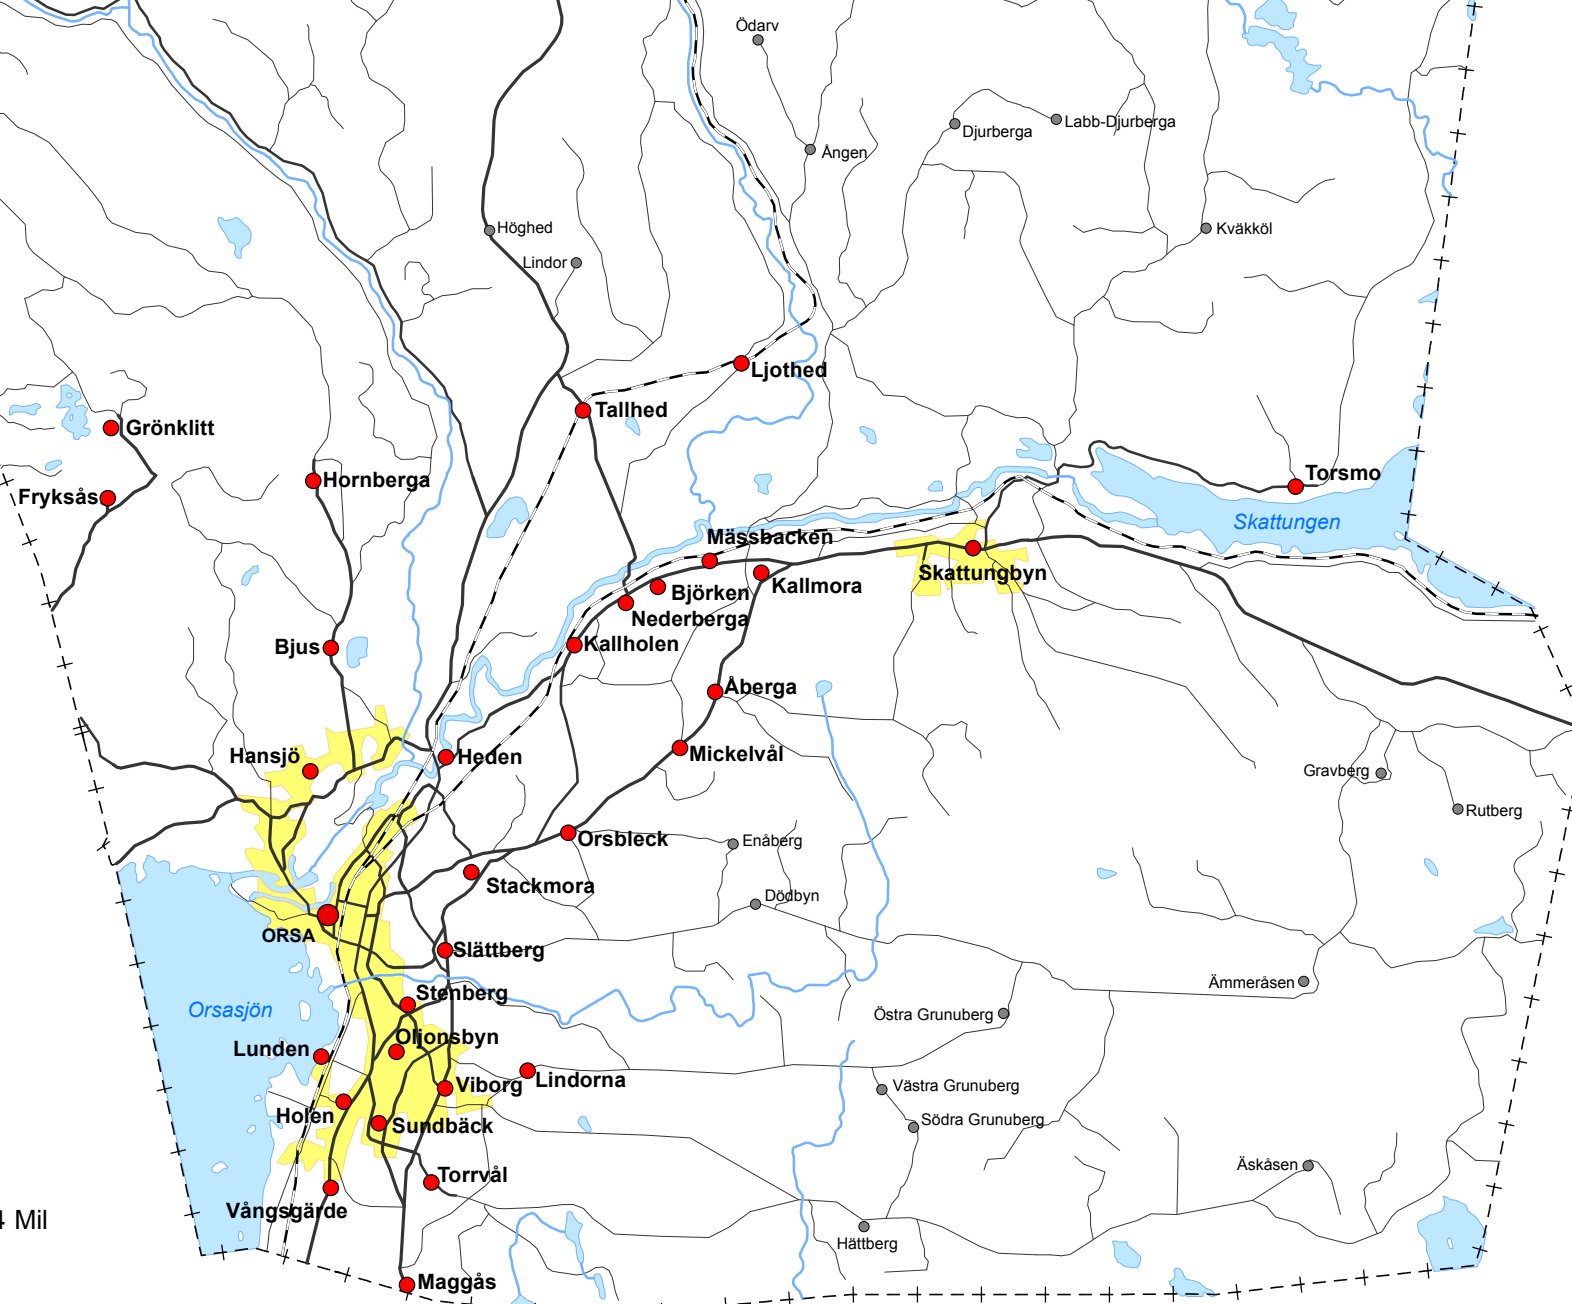

*Orsa kommun  
södra delen*

0 1 2 4 Mil

Skala 1:150 000

Grönklitt

Fryksås

Hornberga

Bjus

Hansjö

Heden

ORSA

Lunden

Holen

Vångsgärde

Maggås

Tallhed

Ödarv

Angen

Djurberga

Labb-Djurberga

Kvakköl

Ljothed

Torsmo

Mässbacken

Björken

Slättberg

Stenberg

Oljonsbyn

Viborg

Lindorna

Sundbäck

Torrvål

Östra Grunuberg